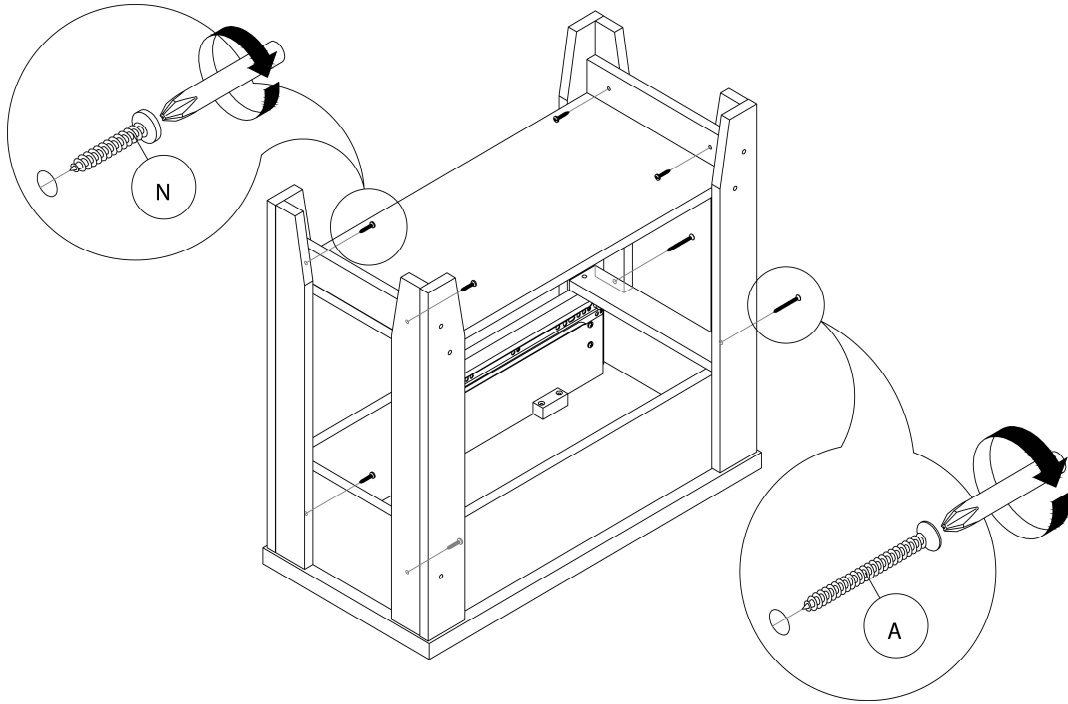

ÉTAPE / STEP 9