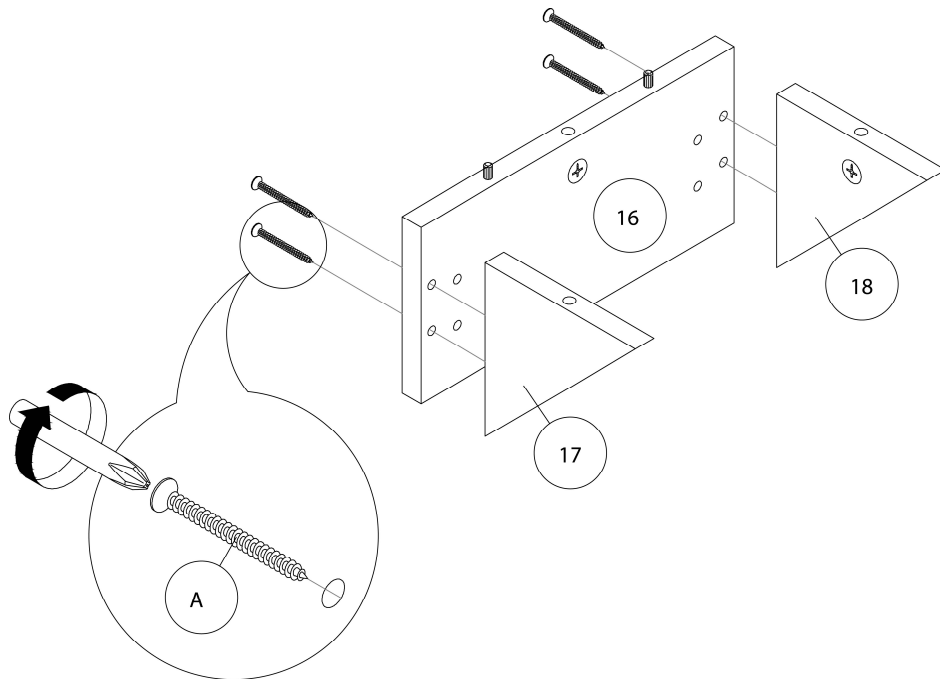

LISTE DES PIÈCES DE MONTAGE
HARDWARE LIST

PIÈCE / PART #	IMAGE	DESCRIPTION	QTY / QTÉ
K		ASSEMBLING SCREW - Ø1/2" X 1 1/8" VIS D'ASSEMBLAGE - Ø1/2" X 1 1/8"	10
L		METAL DRAWER SLIDE COULISSE DE MÉTAL	1
M		ASSEMBLING SCREW - Ø 1/4" X 1/2" VIS D'ASSEMBLAGE - Ø 1/4" X 1/2"	12
N		ASSEMBLING BOLT - Ø 1/4" X 1" BOULON D'ASSEMBLAGE - Ø 1/4" X 1"	14
O		FINISHING STICKER COLLANT DE FINITION	3

OUTIL DE VÉRIFICATION DE DIMENSIONS DES PIÈCES
HARDWARE DIMENSIONS VERIFICATION TOOL

ÉTAPE / STEP 1

ÉTAPE / STEP 2

ÉTAPE / STEP 3

ÉTAPE / STEP 4

ÉTAPE / STEP 5

ÉTAPE / STEP 6

ÉTAPE / STEP 7

ÉTAPE / STEP 8

ÉTAPE / STEP 9

ÉTAPE / STEP 10

ÉTAPE / STEP 11

ÉTAPE / STEP 12

ÉTAPE / STEP 15

ÉTAPE / STEP 16

ÉTAPE / STEP 17

ÉTAPE / STEP 18

ÉTAPE / STEP 19

ÉTAPE / STEP 20