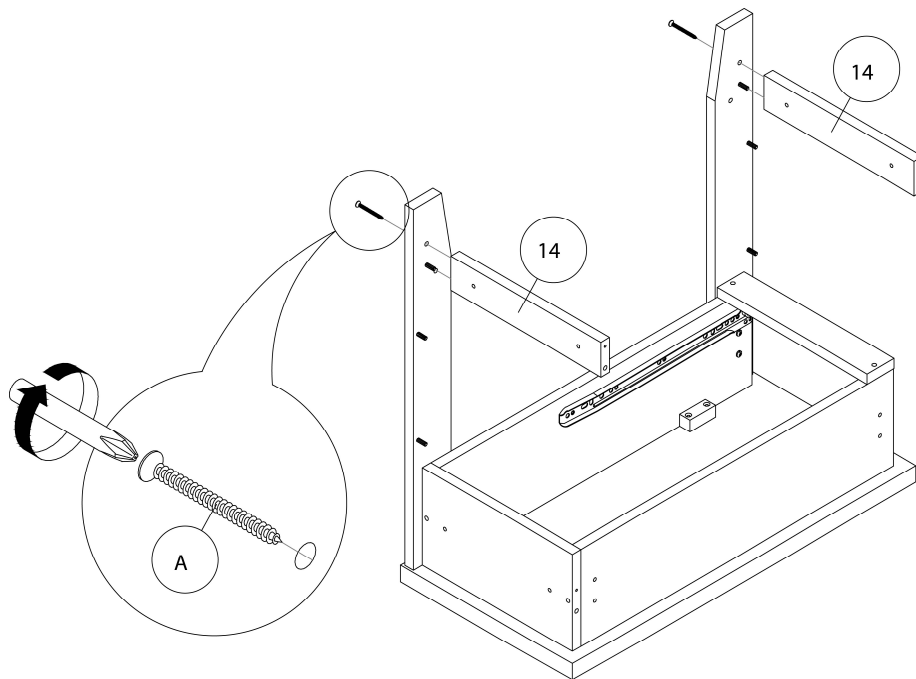

LISTE DES PIÈCES DE MONTAGE
HARDWARE LIST

PIÈCE / PART #	IMAGE	DESCRIPTION	QTY / QTÉ
K		ASSEMBLING SCREW - Ø1/2" X 1 1/8" VIS D'ASSEMBLAGE - Ø1/2" X 1 1/8"	10
L		METAL DRAWER SLIDE COULISSE DE MÉTAL	1
M		ASSEMBLING SCREW - Ø 1/4" X 1/2" VIS D'ASSEMBLAGE - Ø 1/4" X 1/2"	12
N		ASSEMBLING BOLT - Ø 1/4" X 1" BOULON D'ASSEMBLAGE - Ø 1/4" X 1"	14
O		FINISHING STICKER COLLANT DE FINITION	3

OUTIL DE VÉRIFICATION DE DIMENSIONS DES PIÈCES
HARDWARE DIMENSIONS VERIFICATION TOOL

ÉTAPE / STEP 1

ÉTAPE / STEP 2

ÉTAPE / STEP 3

ÉTAPE / STEP 4

ÉTAPE / STEP 5

ÉTAPE / STEP 6

ÉTAPE / STEP 7

ÉTAPE / STEP 8

ÉTAPE / STEP 9

ÉTAPE / STEP 10

ÉTAPE / STEP 11

ÉTAPE / STEP 12

ÉTAPE / STEP 15

ÉTAPE / STEP 16

ÉTAPE / STEP 17