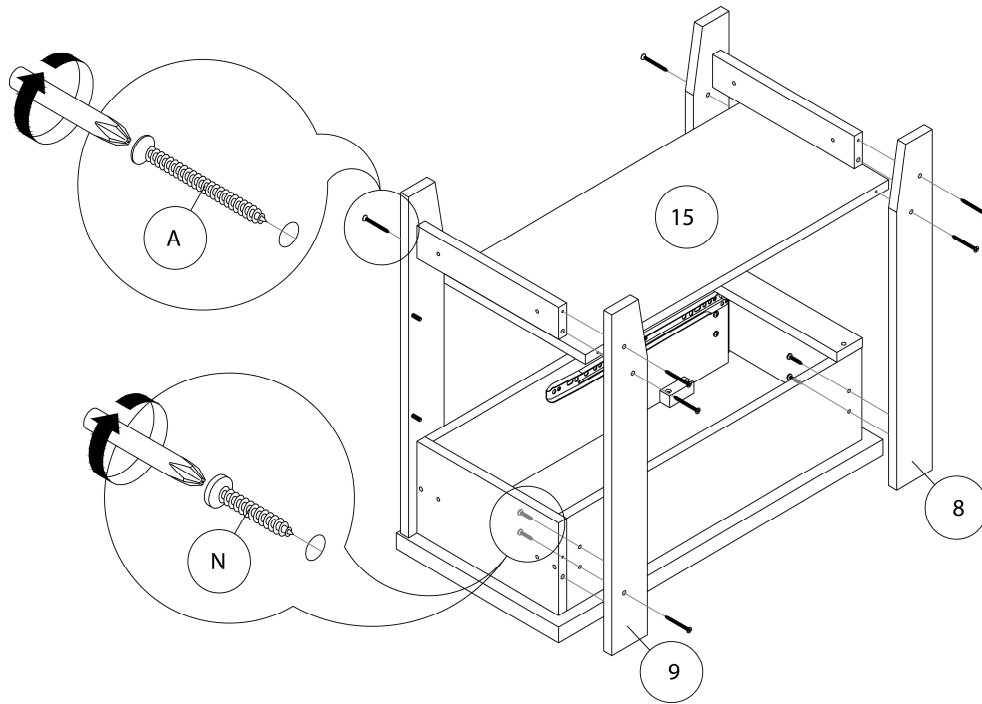

LISTE DES PIÈCES DE MONTAGE
HARDWARE LIST

PIÈCE / PART #	IMAGE	DESCRIPTION	QTY / QTÉ
K		ASSEMBLING SCREW - Ø1/2" X 1 1/8" VIS D'ASSEMBLAGE - Ø1/2" X 1 1/8"	10
L		METAL DRAWER SLIDE COULISSE DE MÉTAL	1
M		ASSEMBLING SCREW - Ø 1/4" X 1/2" VIS D'ASSEMBLAGE - Ø 1/4" X 1/2"	12
N		ASSEMBLING BOLT - Ø 1/4" X 1" BOULON D'ASSEMBLAGE - Ø 1/4" X 1"	14
O		FINISHING STICKER COLLANT DE FINITION	3

OUTIL DE VÉRIFICATION DE DIMENSIONS DES PIÈCES
HARDWARE DIMENSIONS VERIFICATION TOOL

ÉTAPE / STEP 1

ÉTAPE / STEP 2

ÉTAPE / STEP 3

ÉTAPE / STEP 4

ÉTAPE / STEP 5

ÉTAPE / STEP 6

ÉTAPE / STEP 7