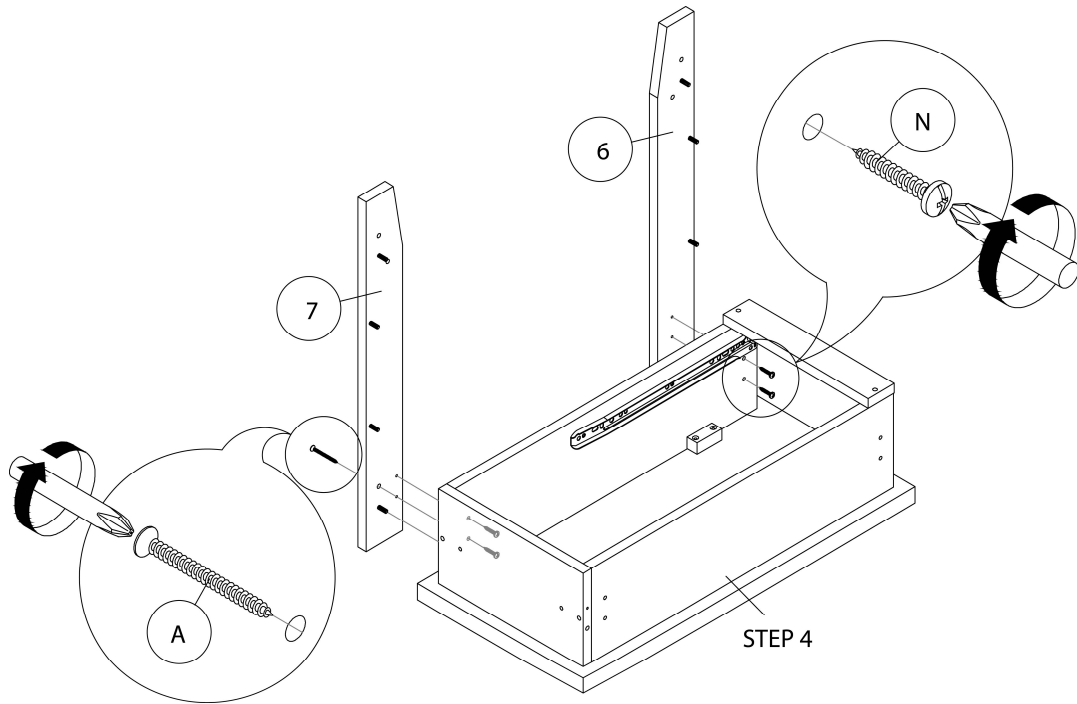

LISTE DES PIÈCES DE MONTAGE
HARDWARE LIST

PIÈCE / PART #	IMAGE	DESCRIPTION	QTY / QTÉ
K		ASSEMBLING SCREW - Ø1/2" X 1 1/8" VIS D'ASSEMBLAGE - Ø1/2" X 1 1/8"	10
L		METAL DRAWER SLIDE COULISSE DE MÉTAL	1
M		ASSEMBLING SCREW - Ø 1/4" X 1/2" VIS D'ASSEMBLAGE - Ø 1/4" X 1/2"	12
N		ASSEMBLING BOLT - Ø 1/4" X 1" BOULON D'ASSEMBLAGE - Ø 1/4" X 1"	14
O		FINISHING STICKER COLLANT DE FINITION	3

OUTIL DE VÉRIFICATION DE DIMENSIONS DES PIÈCES
HARDWARE DIMENSIONS VERIFICATION TOOL

ÉTAPE / STEP 1

ÉTAPE / STEP 2

ÉTAPE / STEP 3

ÉTAPE / STEP 4

ÉTAPE / STEP 5

ÉTAPE / STEP 6

ÉTAPE / STEP 7

ÉTAPE / STEP 8

ÉTAPE / STEP 9

ÉTAPE / STEP 10

ÉTAPE / STEP 11

ÉTAPE / STEP 12

ÉTAPE / STEP 15

ÉTAPE / STEP 16

ÉTAPE / STEP 17