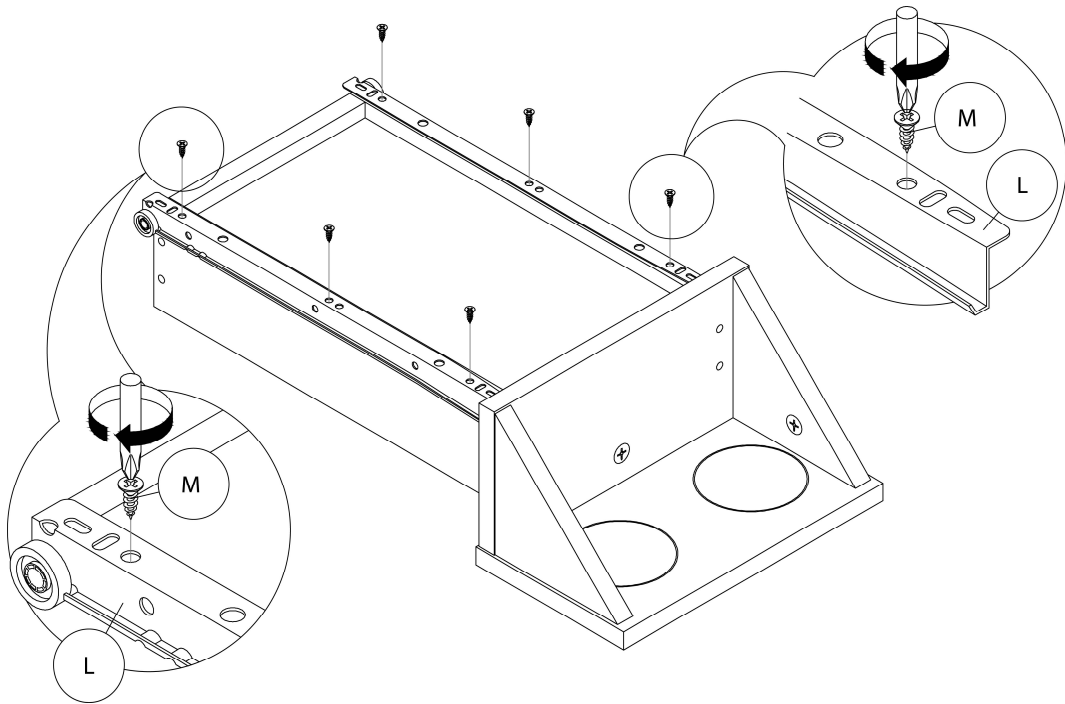

LISTE DES PIÈCES DE MONTAGE
HARDWARE LIST

PIÈCE / PART #	IMAGE	DESCRIPTION	QTY / QTÉ
K		ASSEMBLING SCREW - Ø1/2" X 1 1/8" VIS D'ASSEMBLAGE - Ø1/2" X 1 1/8"	10
L		METAL DRAWER SLIDE COULISSE DE MÉTAL	1
M		ASSEMBLING SCREW - Ø 1/4" X 1/2" VIS D'ASSEMBLAGE - Ø 1/4" X 1/2"	12
N		ASSEMBLING BOLT - Ø 1/4" X 1" BOULON D'ASSEMBLAGE - Ø 1/4" X 1"	14
O		FINISHING STICKER COLLANT DE FINITION	3

OUTIL DE VÉRIFICATION DE DIMENSIONS DES PIÈCES
HARDWARE DIMENSIONS VERIFICATION TOOL

ÉTAPE / STEP 1

ÉTAPE / STEP 2

ÉTAPE / STEP 3

ÉTAPE / STEP 4

ÉTAPE / STEP 5

ÉTAPE / STEP 6

ÉTAPE / STEP 7

ÉTAPE / STEP 8

ÉTAPE / STEP 9

ÉTAPE / STEP 10

ÉTAPE / STEP 11

ÉTAPE / STEP 12

ÉTAPE / STEP 15

ÉTAPE / STEP 16

ÉTAPE / STEP 17