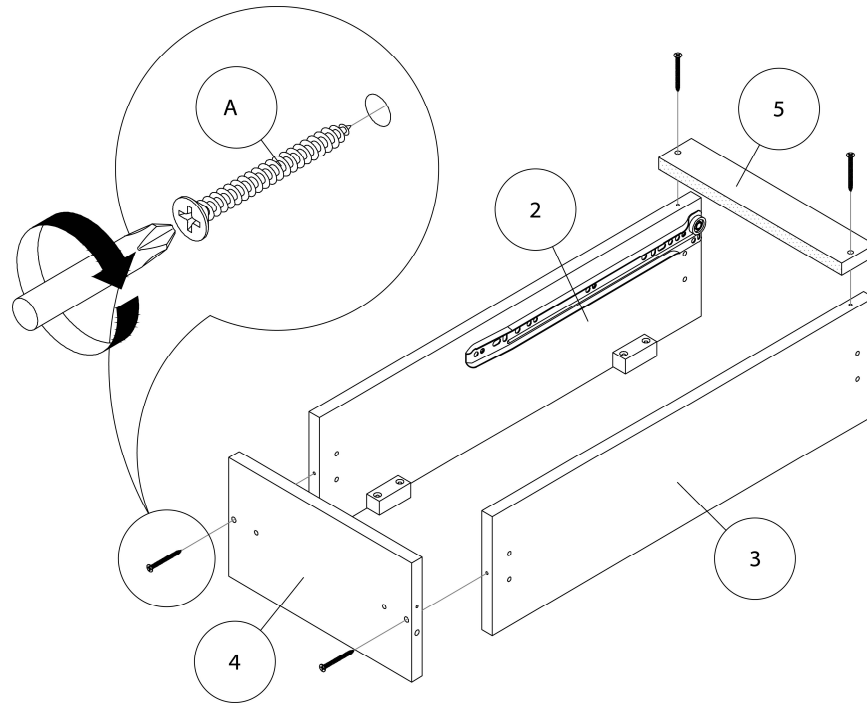

LISTE DES PIÈCES DE MONTAGE
HARDWARE LIST

PIÈCE / PART #	IMAGE	DESCRIPTION	QTY / QTÉ
A		ASSEMBLING SCREW - Ø 1/2" X 1 3/4" VIS D'ASSEMBLAGE - Ø 1/2" X 1 3/4"	28
B		CAM LOCK SCREW VIS CAM LOCK	3
C		CAM LOCK CONNECTOR ÉCROU CAM LOCK	3
D		WOOD DOWEL GOUJON DE BOIS	16
E		PLASTIC BRACKET SUPPORT EN PLASTIQUE	5

LISTE DES PIÈCES DE MONTAGE
HARDWARE LIST

PIÈCE / PART #	IMAGE	DESCRIPTION	QTY / QTÉ
K		ASSEMBLING SCREW - Ø1/2" X 1 1/8" VIS D'ASSEMBLAGE - Ø1/2" X 1 1/8"	10
L		METAL DRAWER SLIDE COULISSE DE MÉTAL	1
M		ASSEMBLING SCREW - Ø 1/4" X 1/2" VIS D'ASSEMBLAGE - Ø 1/4" X 1/2"	12
N		ASSEMBLING BOLT - Ø 1/4" X 1" BOULON D'ASSEMBLAGE - Ø 1/4" X 1"	14
O		FINISHING STICKER COLLANT DE FINITION	3

OUTIL DE VÉRIFICATION DE DIMENSIONS DES PIÈCES
HARDWARE DIMENSIONS VERIFICATION TOOL

ÉTAPE / STEP 1

ÉTAPE / STEP 2

ÉTAPE / STEP 3

ÉTAPE / STEP 4

ÉTAPE / STEP 5

ÉTAPE / STEP 6

ÉTAPE / STEP 7