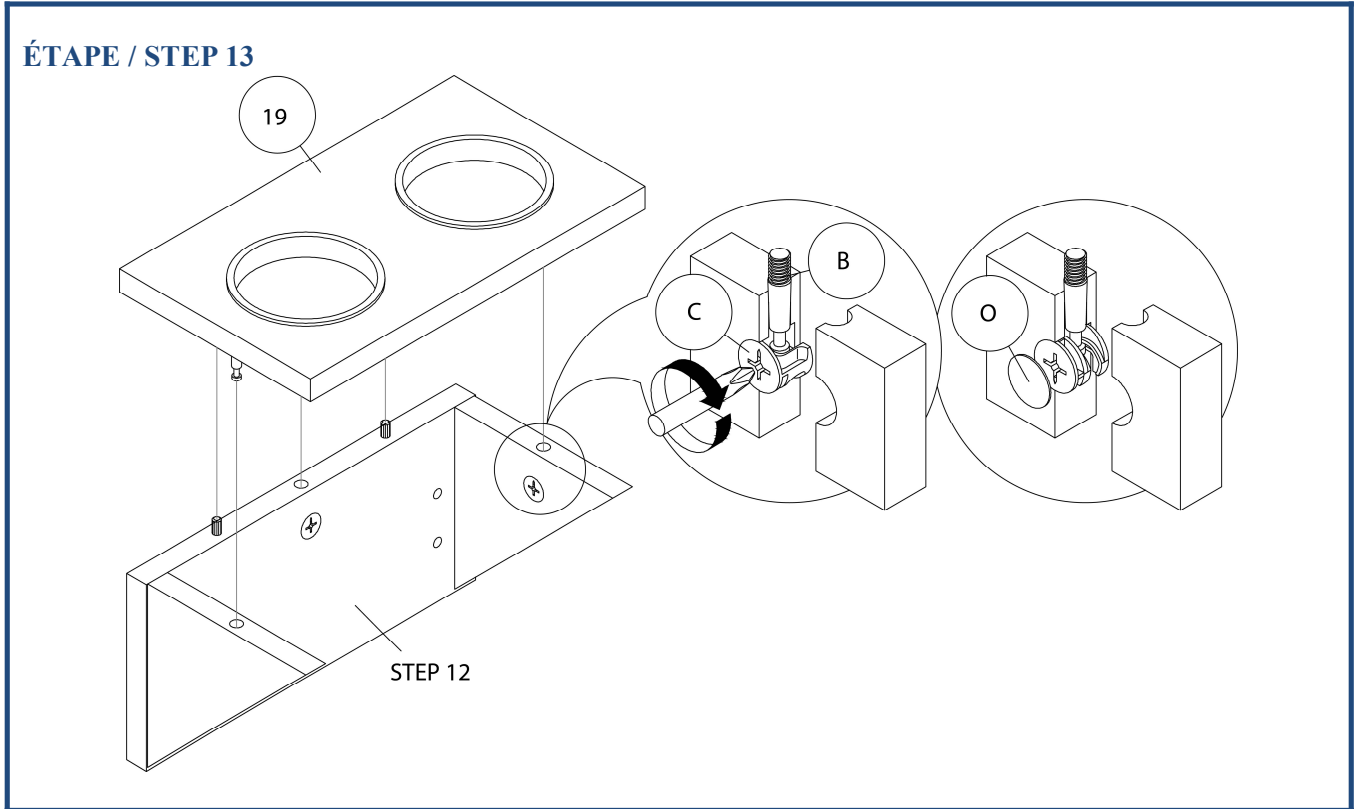

LISTE DES PIÈCES DE MONTAGE
HARDWARE LIST

PIÈCE / PART #	IMAGE	DESCRIPTION	QTY / QTÉ
K		ASSEMBLING SCREW - Ø1/2" X 1 1/8" VIS D'ASSEMBLAGE - Ø1/2" X 1 1/8"	10
L		METAL DRAWER SLIDE COULISSE DE MÉTAL	1
M		ASSEMBLING SCREW - Ø 1/4" X 1/2" VIS D'ASSEMBLAGE - Ø 1/4" X 1/2"	12
N		ASSEMBLING BOLT - Ø 1/4" X 1" BOULON D'ASSEMBLAGE - Ø 1/4" X 1"	14
O		FINISHING STICKER COLLANT DE FINITION	3

OUTIL DE VÉRIFICATION DE DIMENSIONS DES PIÈCES
HARDWARE DIMENSIONS VERIFICATION TOOL

ÉTAPE / STEP 1

ÉTAPE / STEP 2

ÉTAPE / STEP 3

ÉTAPE / STEP 4

ÉTAPE / STEP 5

ÉTAPE / STEP 6

ÉTAPE / STEP 7

ÉTAPE / STEP 8

ÉTAPE / STEP 9

ÉTAPE / STEP 10

ÉTAPE / STEP 11

ÉTAPE / STEP 12

ÉTAPE / STEP 15

ÉTAPE / STEP 16

ÉTAPE / STEP 17