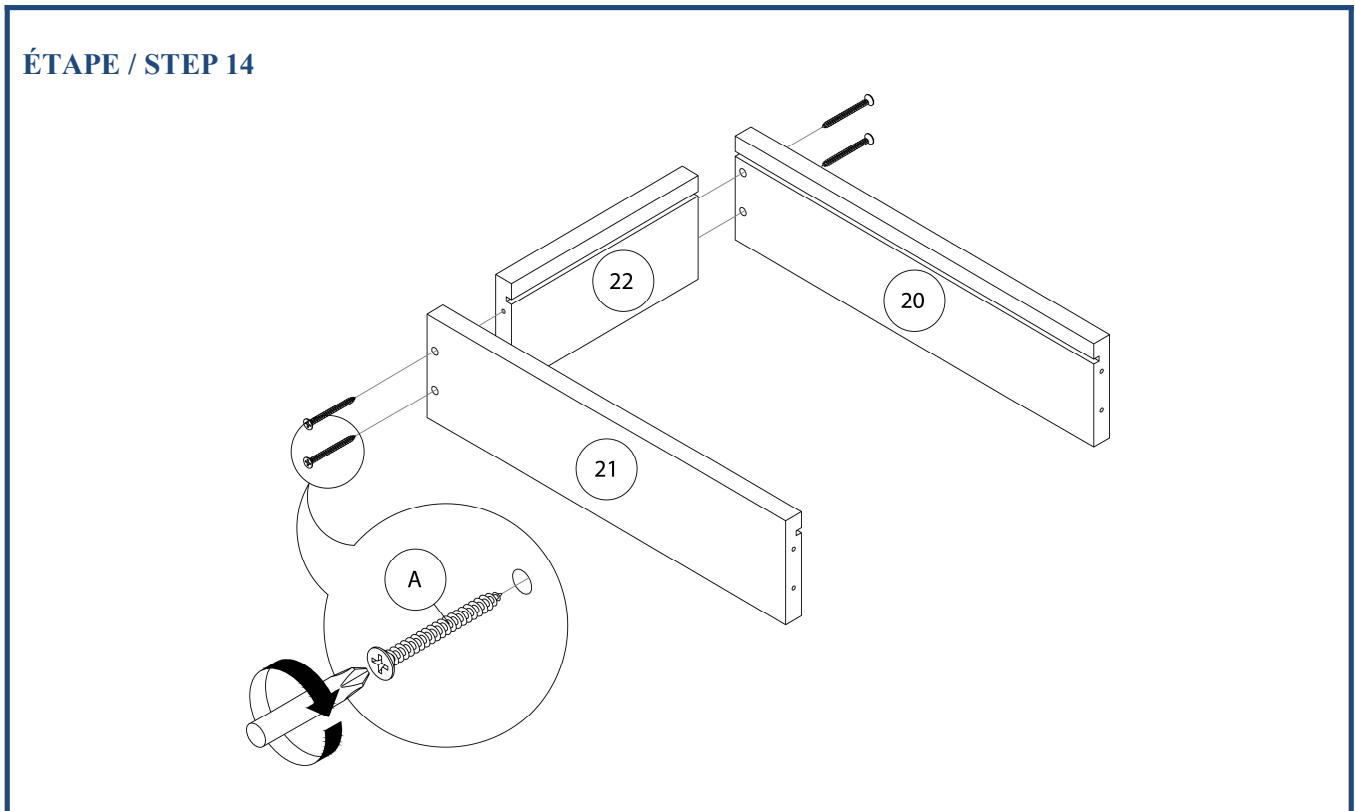

LISTE DES PIÈCES DE MONTAGE
HARDWARE LIST

PIÈCE / PART #	IMAGE	DESCRIPTION	QTY / QTÉ
K		ASSEMBLING SCREW - Ø1/2" X 1 1/8" VIS D'ASSEMBLAGE - Ø1/2" X 1 1/8"	10
L		METAL DRAWER SLIDE COULISSE DE MÉTAL	1
M		ASSEMBLING SCREW - Ø 1/4" X 1/2" VIS D'ASSEMBLAGE - Ø 1/4" X 1/2"	12
N		ASSEMBLING BOLT - Ø 1/4" X 1" BOULON D'ASSEMBLAGE - Ø 1/4" X 1"	14
O		FINISHING STICKER COLLANT DE FINITION	3

OUTIL DE VÉRIFICATION DE DIMENSIONS DES PIÈCES
HARDWARE DIMENSIONS VERIFICATION TOOL

ÉTAPE / STEP 1

ÉTAPE / STEP 2

ÉTAPE / STEP 3

ÉTAPE / STEP 4

ÉTAPE / STEP 5

ÉTAPE / STEP 6

ÉTAPE / STEP 7

ÉTAPE / STEP 8

ÉTAPE / STEP 9

ÉTAPE / STEP 10

ÉTAPE / STEP 11

ÉTAPE / STEP 12

ÉTAPE / STEP 15

ÉTAPE / STEP 16

ÉTAPE / STEP 17