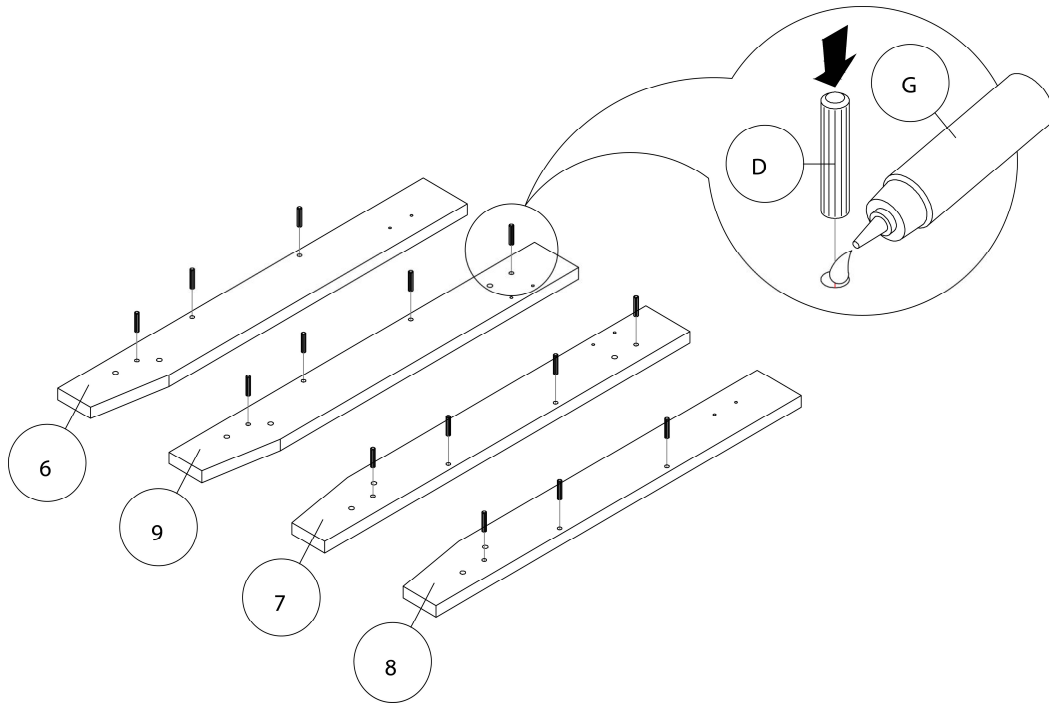

LISTE DES PIÈCES DE MONTAGE
HARDWARE LIST

PIÈCE / PART #	IMAGE	DESCRIPTION	QTY / QTÉ
A		ASSEMBLING SCREW - Ø 1/2" X 1 3/4" VIS D'ASSEMBLAGE - Ø 1/2" X 1 3/4"	28
B		CAM LOCK SCREW VIS CAM LOCK	3
C		CAM LOCK CONNECTOR ÉCROU CAM LOCK	3
D		WOOD DOWEL GOUJON DE BOIS	16
E		PLASTIC BRACKET SUPPORT EN PLASTIQUE	5

LISTE DES PIÈCES DE MONTAGE
HARDWARE LIST

PIÈCE / PART #	IMAGE	DESCRIPTION	QTY / QTÉ
K		ASSEMBLING SCREW - Ø1/2" X 1 1/8" VIS D'ASSEMBLAGE - Ø1/2" X 1 1/8"	10
L		METAL DRAWER SLIDE COULISSE DE MÉTAL	1
M		ASSEMBLING SCREW - Ø 1/4" X 1/2" VIS D'ASSEMBLAGE - Ø 1/4" X 1/2"	12
N		ASSEMBLING BOLT - Ø 1/4" X 1" BOULON D'ASSEMBLAGE - Ø 1/4" X 1"	14
O		FINISHING STICKER COLLANT DE FINITION	3

OUTIL DE VÉRIFICATION DE DIMENSIONS DES PIÈCES
HARDWARE DIMENSIONS VERIFICATION TOOL

ÉTAPE / STEP 1

ÉTAPE / STEP 2

ÉTAPE / STEP 3

ÉTAPE / STEP 4

ÉTAPE / STEP 5

ÉTAPE / STEP 6

ÉTAPE / STEP 7