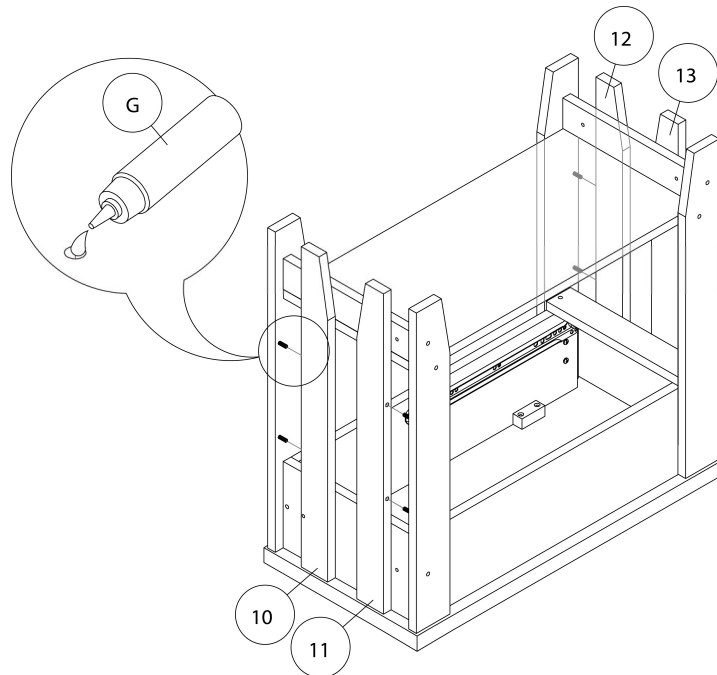

ÉTAPE / STEP 8