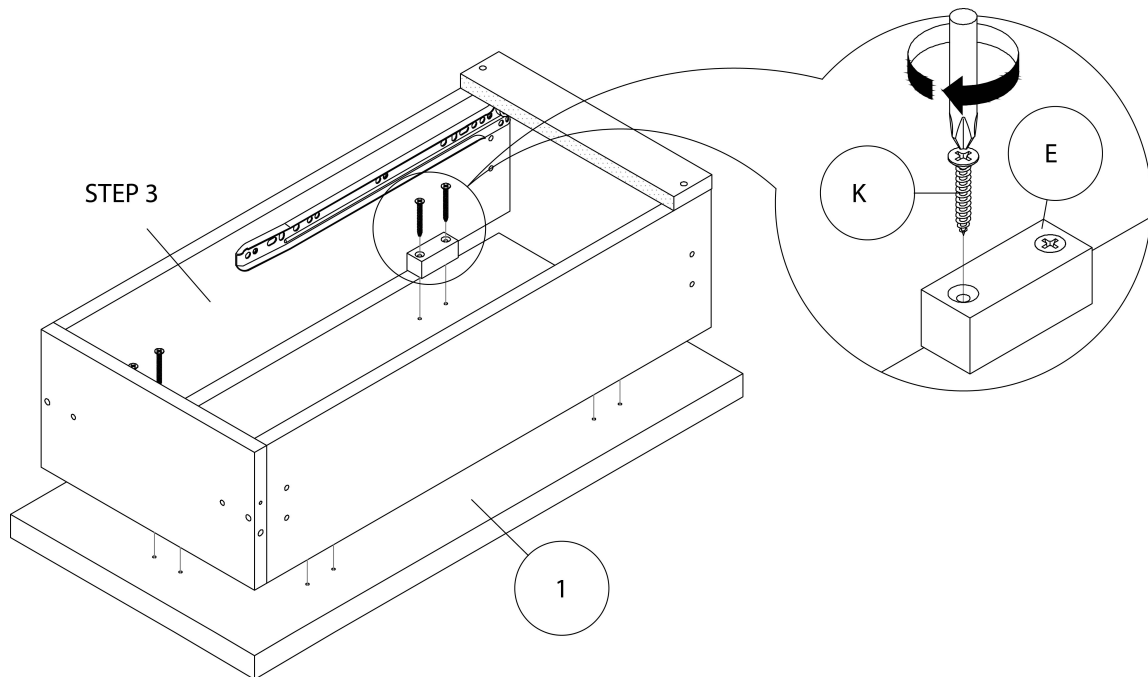

LISTE DES PIÈCES DE MONTAGE
HARDWARE LIST

PIÈCE / PART #	IMAGE	DESCRIPTION	QTY / QTÉ
K		ASSEMBLING SCREW - Ø1/2" X 1 1/8" VIS D'ASSEMBLAGE - Ø1/2" X 1 1/8"	10
L		METAL DRAWER SLIDE COULISSE DE MÉTAL	1
M		ASSEMBLING SCREW - Ø 1/4" X 1/2" VIS D'ASSEMBLAGE - Ø 1/4" X 1/2"	12
N		ASSEMBLING BOLT - Ø 1/4" X 1" BOULON D'ASSEMBLAGE - Ø 1/4" X 1"	14
O		FINISHING STICKER COLLANT DE FINITION	3

OUTIL DE VÉRIFICATION DE DIMENSIONS DES PIÈCES
HARDWARE DIMENSIONS VERIFICATION TOOL

ÉTAPE / STEP 1

ÉTAPE / STEP 2

ÉTAPE / STEP 3

ÉTAPE / STEP 4

ÉTAPE / STEP 5

ÉTAPE / STEP 6

ÉTAPE / STEP 7

ÉTAPE / STEP 8

ÉTAPE / STEP 9

ÉTAPE / STEP 10

ÉTAPE / STEP 11

ÉTAPE / STEP 12

ÉTAPE / STEP 15

ÉTAPE / STEP 16

ÉTAPE / STEP 17