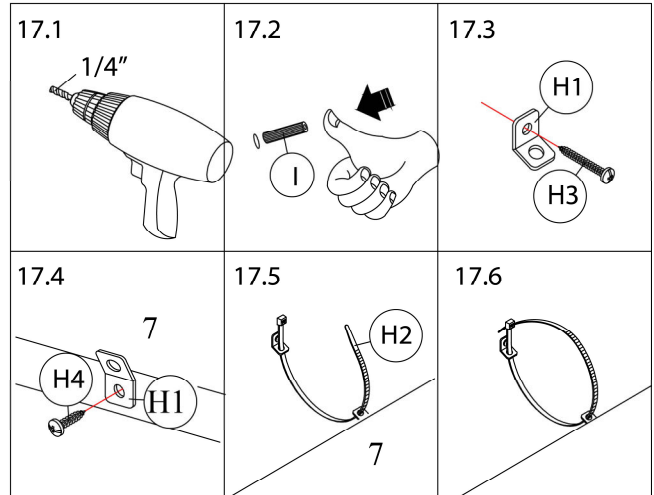

ÉTAPE / STEP 19