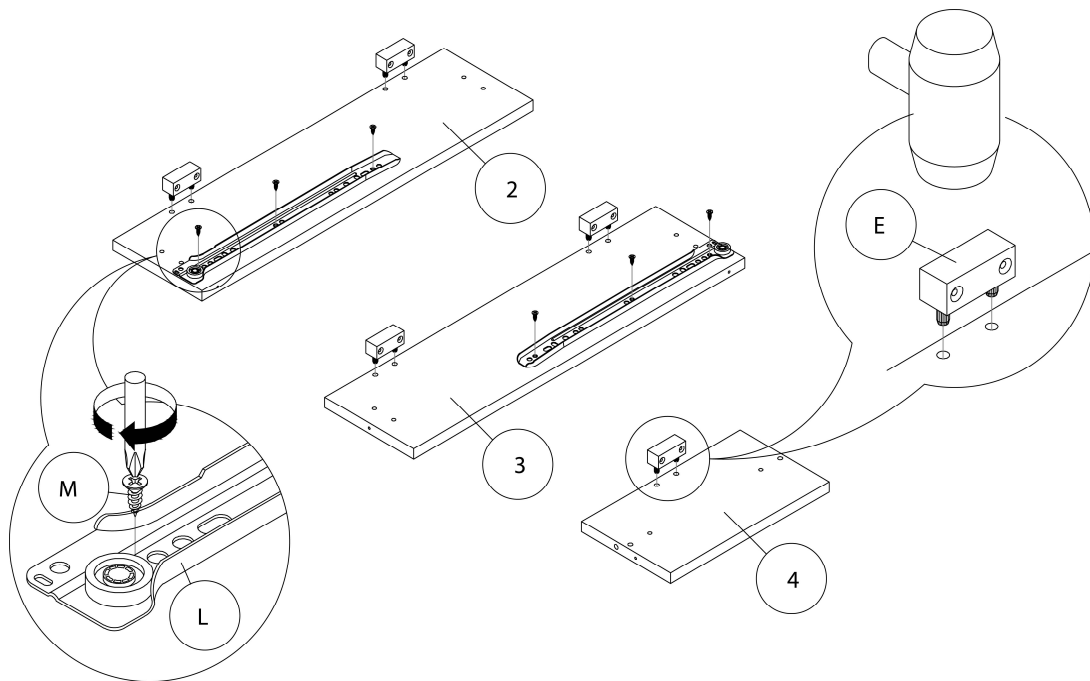

LISTE DES PIÈCES DE MONTAGE
HARDWARE LIST

PIÈCE / PART #	IMAGE	DESCRIPTION	QTY / QTÉ
A		ASSEMBLING SCREW - Ø 1/2" X 1 3/4" VIS D'ASSEMBLAGE - Ø 1/2" X 1 3/4"	28
B		CAM LOCK SCREW VIS CAM LOCK	3
C		CAM LOCK CONNECTOR ÉCROU CAM LOCK	3
D		WOOD DOWEL GOUJON DE BOIS	16
E		PLASTIC BRACKET SUPPORT EN PLASTIQUE	5

LISTE DES PIÈCES DE MONTAGE
HARDWARE LIST

PIÈCE / PART #	IMAGE	DESCRIPTION	QTY / QTÉ
K		ASSEMBLING SCREW - Ø1/2" X 1 1/8" VIS D'ASSEMBLAGE - Ø1/2" X 1 1/8"	10
L		METAL DRAWER SLIDE COULISSE DE MÉTAL	1
M		ASSEMBLING SCREW - Ø 1/4" X 1/2" VIS D'ASSEMBLAGE - Ø 1/4" X 1/2"	12
N		ASSEMBLING BOLT - Ø 1/4" X 1" BOULON D'ASSEMBLAGE - Ø 1/4" X 1"	14
O		FINISHING STICKER COLLANT DE FINITION	3

OUTIL DE VÉRIFICATION DE DIMENSIONS DES PIÈCES
HARDWARE DIMENSIONS VERIFICATION TOOL

ÉTAPE / STEP 1

ÉTAPE / STEP 2

ÉTAPE / STEP 3

ÉTAPE / STEP 4

ÉTAPE / STEP 5

ÉTAPE / STEP 6

ÉTAPE / STEP 7