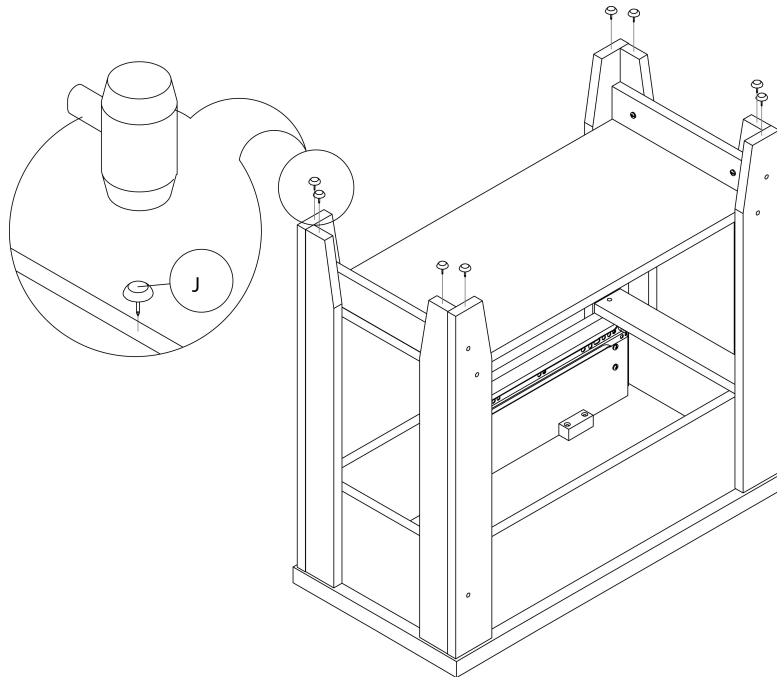

LISTE DES PIÈCES DE MONTAGE
HARDWARE LIST

PIÈCE / PART #	IMAGE	DESCRIPTION	QTY / QTÉ
K		ASSEMBLING SCREW - Ø1/2" X 1 1/8" VIS D'ASSEMBLAGE - Ø1/2" X 1 1/8"	10
L		METAL DRAWER SLIDE COULISSE DE MÉTAL	1
M		ASSEMBLING SCREW - Ø 1/4" X 1/2" VIS D'ASSEMBLAGE - Ø 1/4" X 1/2"	12
N		ASSEMBLING BOLT - Ø 1/4" X 1" BOULON D'ASSEMBLAGE - Ø 1/4" X 1"	14
O		FINISHING STICKER COLLANT DE FINITION	3

OUTIL DE VÉRIFICATION DE DIMENSIONS DES PIÈCES
HARDWARE DIMENSIONS VERIFICATION TOOL

ÉTAPE / STEP 1

ÉTAPE / STEP 2

ÉTAPE / STEP 3

ÉTAPE / STEP 4

ÉTAPE / STEP 5

ÉTAPE / STEP 6

ÉTAPE / STEP 7

ÉTAPE / STEP 8

ÉTAPE / STEP 9

ÉTAPE / STEP 10

ÉTAPE / STEP 11

ÉTAPE / STEP 12

ÉTAPE / STEP 15

ÉTAPE / STEP 16

ÉTAPE / STEP 17