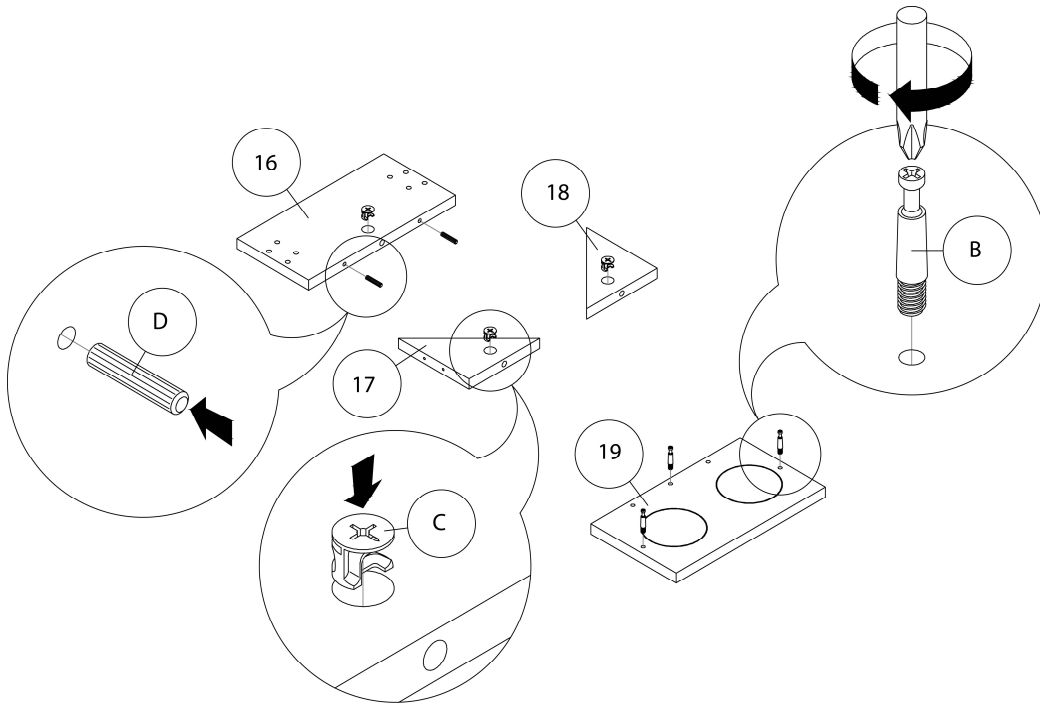

LISTE DES PIÈCES DE MONTAGE
HARDWARE LIST

PIÈCE / PART #	IMAGE	DESCRIPTION	QTY / QTÉ
K		ASSEMBLING SCREW - Ø1/2" X 1 1/8" VIS D'ASSEMBLAGE - Ø1/2" X 1 1/8"	10
L		METAL DRAWER SLIDE COULISSE DE MÉTAL	1
M		ASSEMBLING SCREW - Ø 1/4" X 1/2" VIS D'ASSEMBLAGE - Ø 1/4" X 1/2"	12
N		ASSEMBLING BOLT - Ø 1/4" X 1" BOULON D'ASSEMBLAGE - Ø 1/4" X 1"	14
O		FINISHING STICKER COLLANT DE FINITION	3

OUTIL DE VÉRIFICATION DE DIMENSIONS DES PIÈCES
HARDWARE DIMENSIONS VERIFICATION TOOL

ÉTAPE / STEP 1

ÉTAPE / STEP 2

ÉTAPE / STEP 3

ÉTAPE / STEP 4

ÉTAPE / STEP 5

ÉTAPE / STEP 6

ÉTAPE / STEP 7

ÉTAPE / STEP 8

ÉTAPE / STEP 9

ÉTAPE / STEP 10

ÉTAPE / STEP 11

ÉTAPE / STEP 12

ÉTAPE / STEP 15

ÉTAPE / STEP 16

ÉTAPE / STEP 17

ÉTAPE / STEP 18

ÉTAPE / STEP 19

ÉTAPE / STEP 20